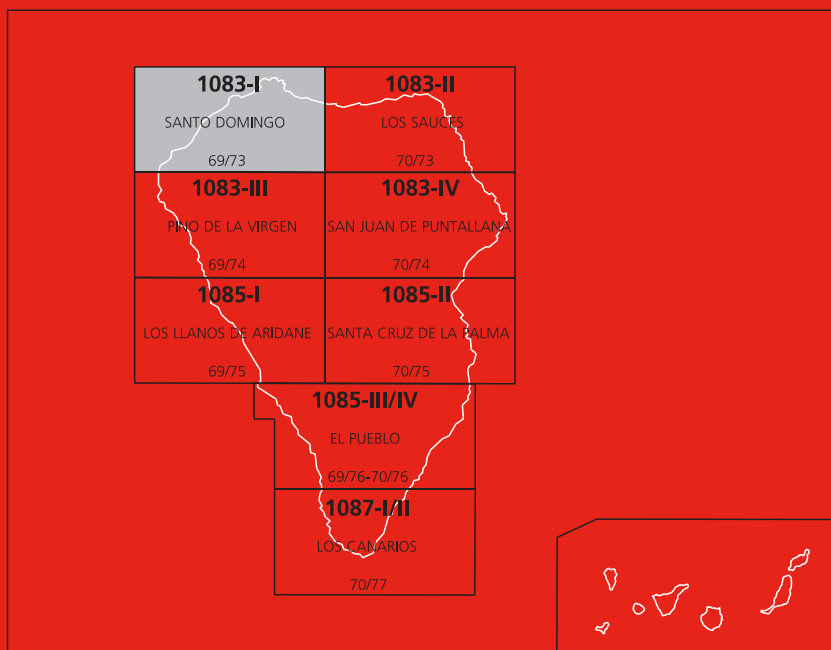

MAPA GEOLÓGICO DE ESPAÑA

Escala 1 : 25.000

Segunda serie - Primera edición

ISLA DE LA PALMA

SANTO DOMINGO