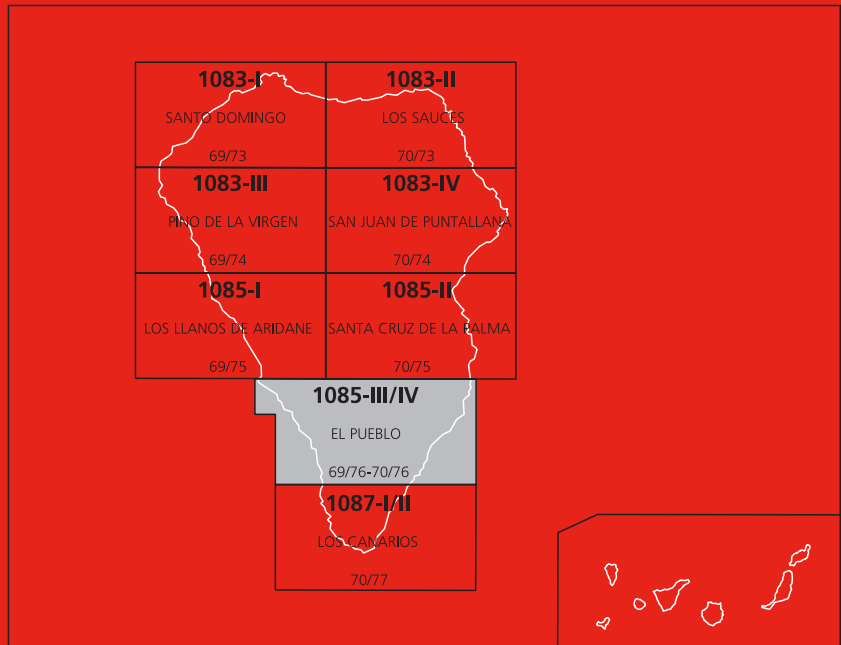

MAPA GEOLÓGICO DE ESPAÑA

Escala 1 : 25.000

Segunda serie - Primera edición

ISLA DE LA PALMA

EL PUEBLO